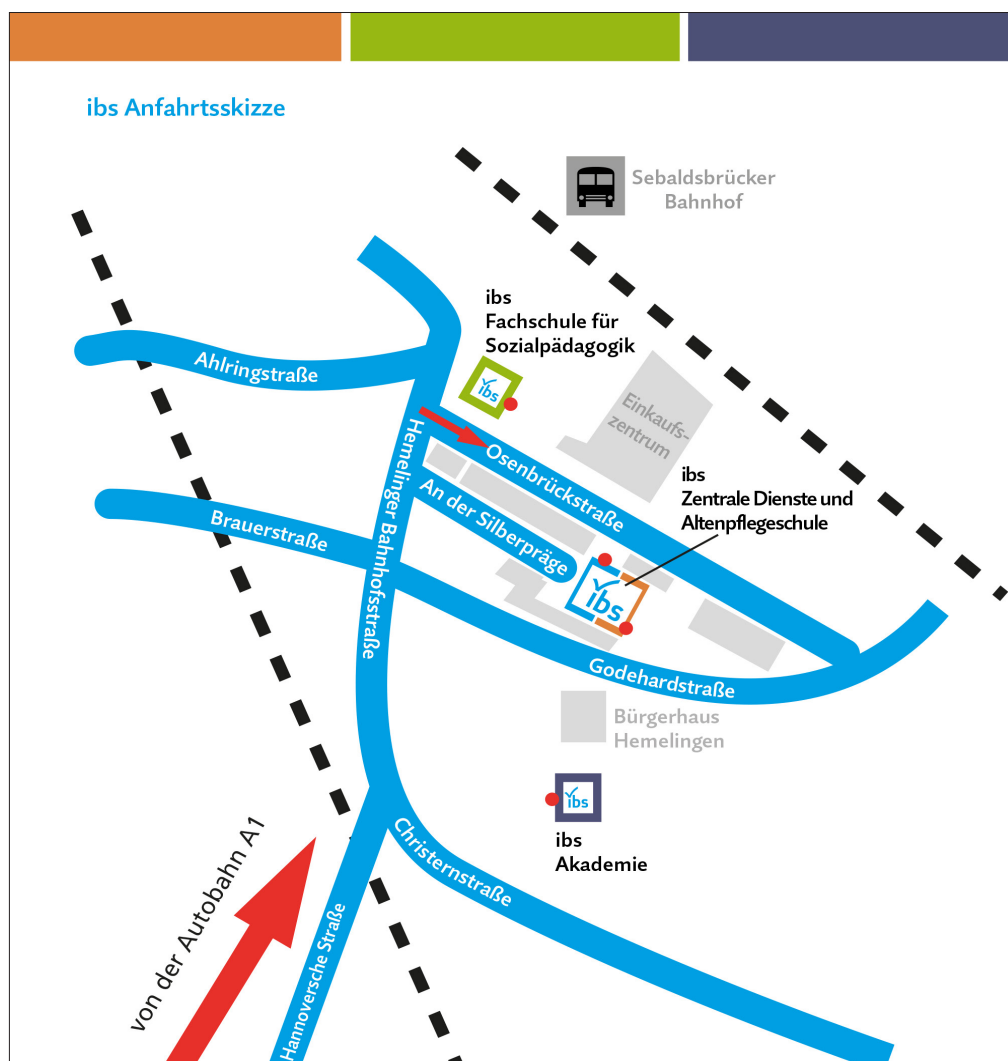

So erreichen Sie uns

ibs Akademie Bremen
Hemelinger Bahnhofstraße 29
28309 Bremen

Per PKW

Aus Richtung Hamburg, Bremer Kreuz (A27): Abfahrt Bremen Hemelingen/Centrum. Dann die zweite Abfahrt von der Schnellstraße: Hemelingen. Am Ende dieser Abfahrt rechts abbiegen in Richtung Arbergen. Nach circa 50 Metern (vor dem »Aladin«) links in die Hannoversche Straße abbiegen, am Ende dieser Straße wieder links abbiegen. Nach circa 100 Metern befindet sich rechts die ibs Akademie.

Parkmöglichkeiten: Gegenüber der Akademie (links) befindet sich ein öffentlicher Parkplatz. Zusätzlich sind in der Godehardstraße und auch beim naheliegenden Einkaufszentrum in der Osenbrückstraße Parkmöglichkeiten vorhanden.

Per VBN

Mit öffentlichen Verkehrsmitteln fahren Sie ab Hauptbahnhof Bremen mit der Straßenbahnlinie 10 Richtung Sebaldsbrück und steigen am Bahnhof Sebaldsbrück aus. Durch den Fußgängertunnel auf die Hemelinger Bahnhofsstraße gehen und links halten. Nach ca. 200 Metern links finden Sie die ibs Akademie.

Ab Haltestelle „Brill“ im Bremer-Zentrum fährt die Straßenbahnlinie 2, ab Bremen-Mahndorf die Buslinien 40/41 (Fahrtrichtung Weserwehr), ab Bremen-Horn die Buslinie 21 (Fahrtrichtung Sebaldsbrück) Haltestelle immer: „Bahnhof Sebaldsbrück“.