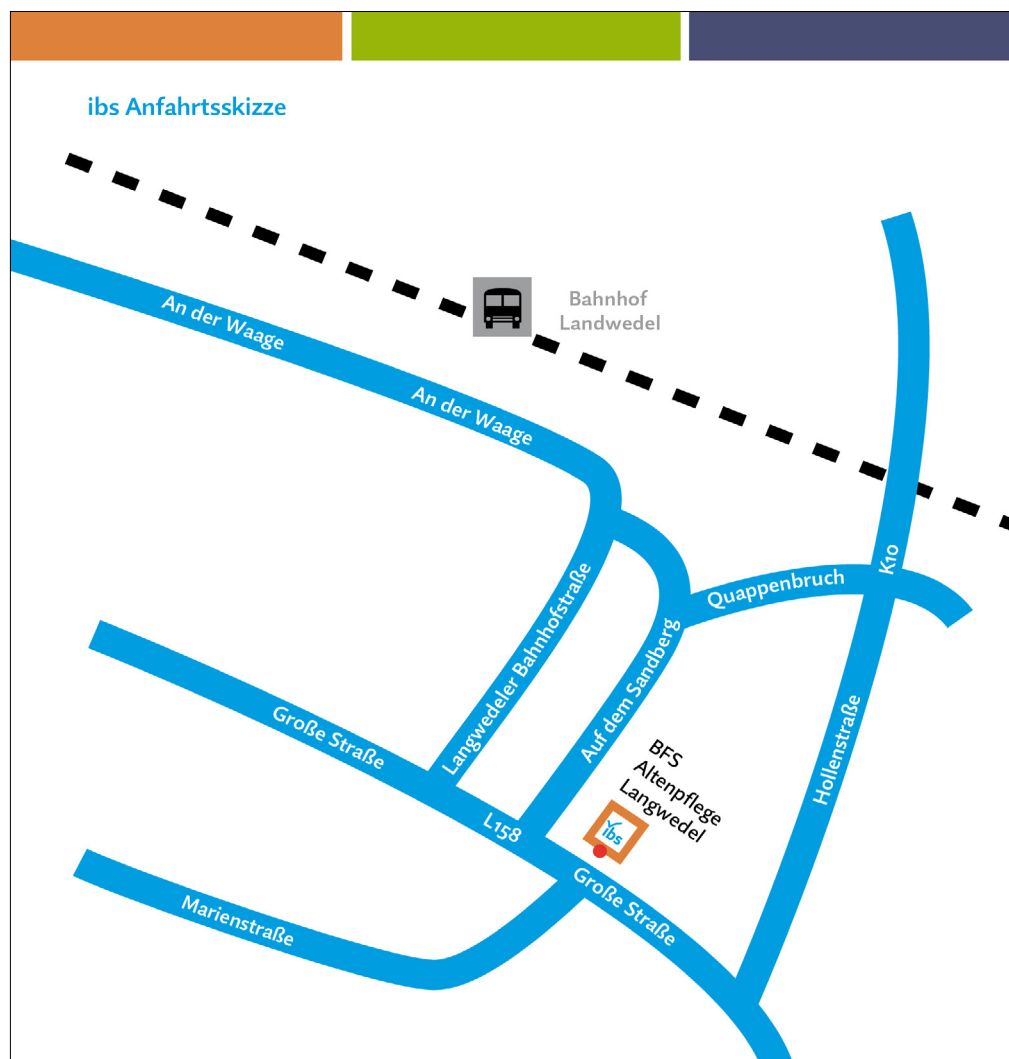

## So erreichen Sie uns

**Berufsfachschule für Altenpflege Langwedel**  
**Große Straße 63**  
**27299 Langwedel**

### Per PKW

Auf der A 27 Abfahrt Langwedel nehmen. Abbiegen in die Feldstraße Richtung Langwedel/Daverden. Circa nach 2 km an der Kreuzung in Daverden links abbiegen auf die »Hauptstraße«/L 158. 1,7 km fahren. Auf der linken Seite ist die Druckerei Mack, im 1. Stock befindet sich die Berufsfachschule.

### Per VBN

Mit dem Regionalzug in Richtung Verden/bzw. Richtung Bremen. An der Station Langwedel aussteigen. Beim Ausstieg aus dem Zug in Richtung Bremen durch den Tunnel auf die andere Seite gehen.

Aus dem Bahnhof kommend links halten auf der Straße »An der Waage«. Rechts in die »Langwedeler Bahnhofstraße«, dann links in die Straße »Auf dem Sandberg« gehen. Am Ende der Straße kommt man auf die »Große Straße«.

Die Berufsfachschule befindet sich im Gebäude der Druckerei Mack (circa 400 m vom Bahnhof bis zur Schule). Mit der Buslinie 740 aus Bremen – Richtung Verden/bzw. Verden – Richtung Bremen. Haltestelle Förth.