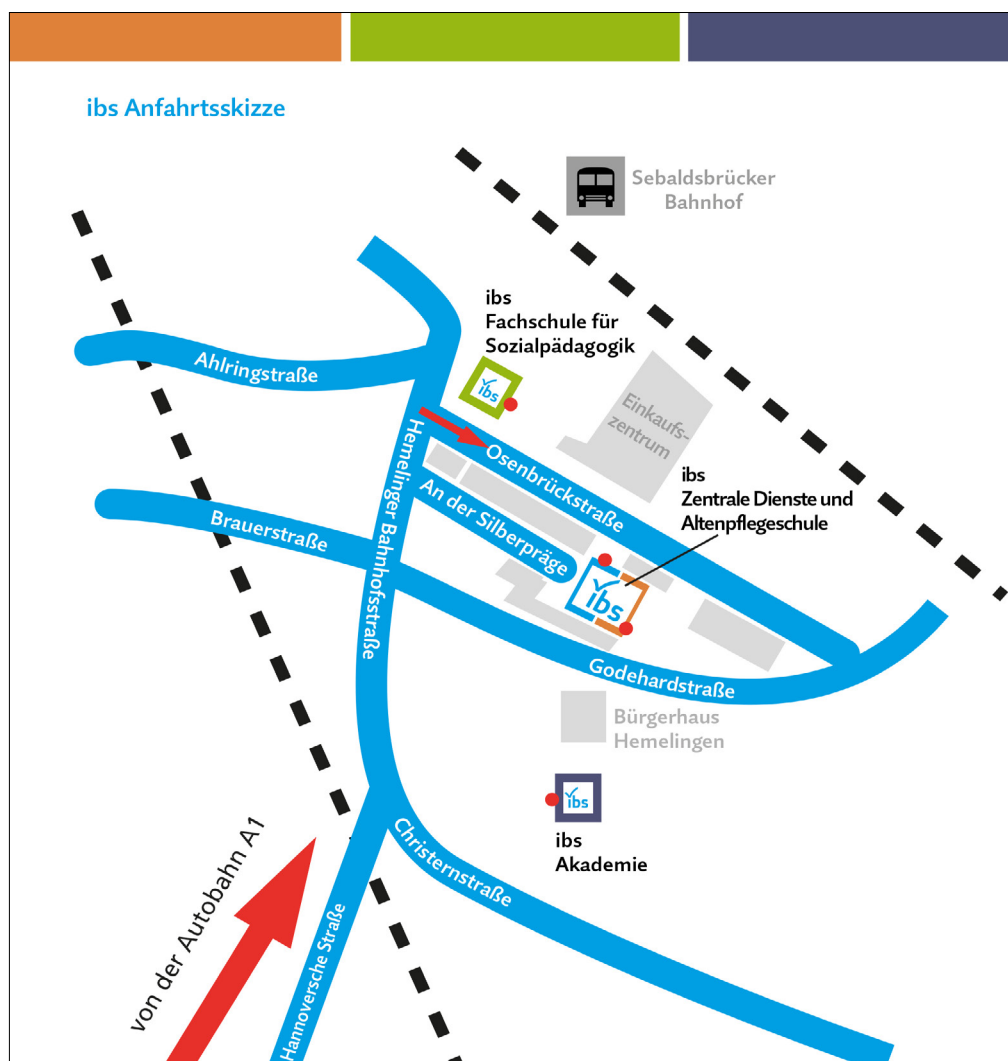

So erreichen Sie uns

Fachschule für Sozialpädagogik
Hemelinger Bahnhofstraße 17
28309 Bremen

Per PKW

Anfahrt mit dem PkW aus Richtung Hamburg, Bremer Kreuz (A27): Abfahrt Bremen Hemelingen/Centrum. Dann die zweite Abfahrt von der Schnellstraße: Hemelingen. Am Ende dieser Abfahrt rechts abbiegen in Richtung Arbergen.

Nach ca. 50 Metern (vor dem »Aladin«) links in die Hannoversche Straße abbiegen, am Ende dieser Straße wieder links abbiegen. Nach ca. 150 Metern befindet sich rechts die Private Fachschule für Sozialpädagogik (rosa Haus). Biegen Sie in die Osenbrückstraße ein (Parkplätze vorhanden). Der Eingang zur Fachschule für Sozialpädagogik befindet sich auf der rückwärtigen Seite des Gebäudes.

Per VBN

Mit öffentlichen Verkehrsmitteln fahren Sie ab Hauptbahnhof Bremen mit der Straßenbahnlinie 10 Richtung Sebaldsbrück und steigen am Bahnhof Sebaldsbrück aus. Durch den Fußgängertunnel auf die Hemelinger Bahnhofsstraße gehen und auf der Hemelinger Bahnhofsstraße links halten.

Nach ca. 150 m erreichen Sie das »Rosa Haus«. Der Eingang zur Fachschule für Sozialpädagogik befindet sich auf der rückwärtigen Seite des Gebäudes.

Ab Haltestelle »Brill« im Bremer-Zentrum fährt die Straßenbahnlinie 2, ab Bremen-Mahndorf die Buslinien 40/41 (Fahrtrichtung Weserwehr), ab Bremen Horn die Buslinie 21 (Fahrtrichtung Sebaldsbrück) Haltestelle immer: »Bahnhof Sebaldsbrück«.