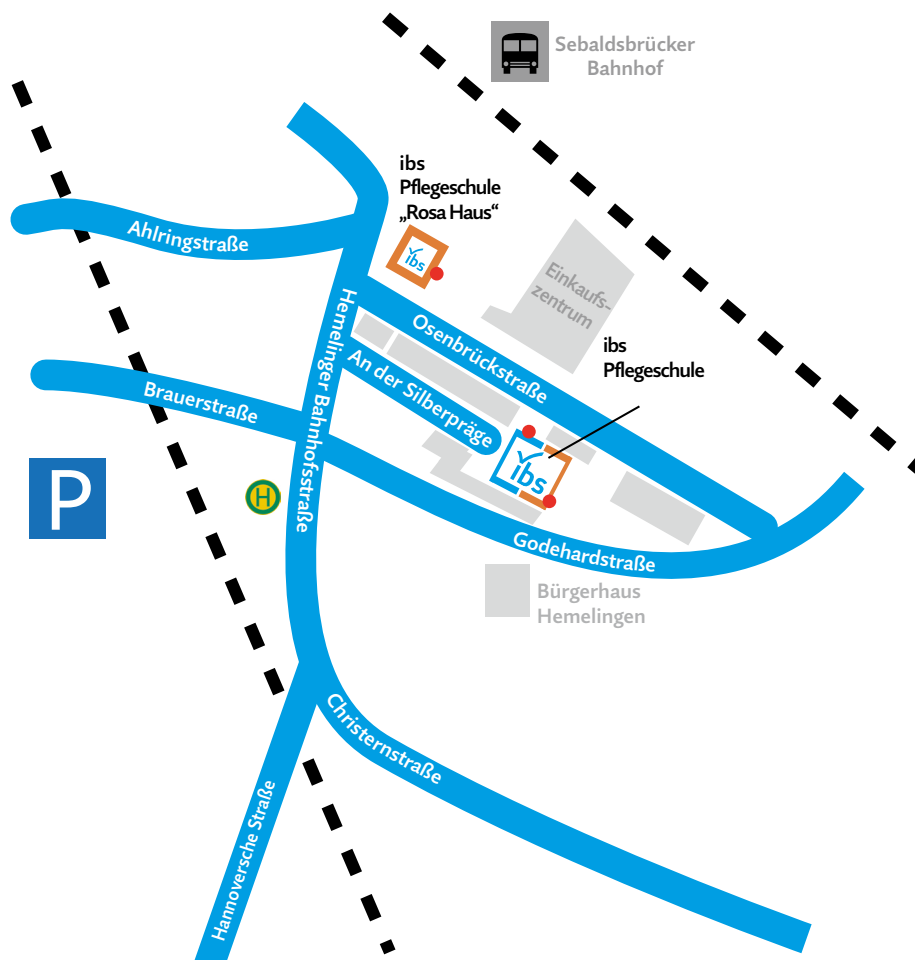

So erreichen Sie uns

Institut für Berufs- und Sozialpädagogik gGmbH
An der Silberpräge 5/Zugang über Osenbrückstraße
28309 Bremen

Per PKW

Anfahrt mit dem PkW aus Richtung Hamburg, Bremer Kreuz (A27): Abfahrt Bremen Hemelingen/Zentrum. Dann die zweite Abfahrt von der Schnellstraße: Hemelingen. Am Ende dieser Abfahrt rechts abbiegen in Richtung Arbergen. Nach ca. 50 Metern (vor dem »Aladin«) links in die Hannoversche Straße abbiegen, am Ende dieser Straße wieder links abbiegen. Nach ca. 200 Metern befindet sich rechts die Osenbrückstraße. Den Eingang (gleicher Eingang wie Wilkens Silberwarenfabrik) finden Sie nach ca. 50 Metern auf der rechten Seite. Gehen Sie durch die Einfahrt über den Hof.

ibs Anfahrtsskizze

Per VBN

Mit öffentlichen Verkehrsmitteln fahren Sie ab Hauptbahnhof Bremen mit der Straßenbahnlinie 10 Richtung Sebaldsbrück und steigen am Bahnhof Sebaldsbrück aus. Durch den Fußgängertunnel auf die Hemelinger Bahnhofsstraße gehen und links halten. Nach ca. 100 Metern links in die Osenbrückstraße einbiegen. Den Eingang (gleicher Eingang wie Wilkens Silberwarenfabrik) finden Sie nach ca. 50 Metern auf der rechten Seite. Gehen Sie durch die Einfahrt über den Hof.

Ab Haltestelle „Brill“ im Bremer-Zentrum fährt die Straßenbahnlinie 2, ab Bremen-Mahndorf die Buslinien 40/41 (Fahrtrichtung Weserwehr), ab Bremen-Horn die Buslinie 21 (Fahrtrichtung Sebaldsbrück) Haltestelle immer: „Bahnhof Sebaldsbrück“.