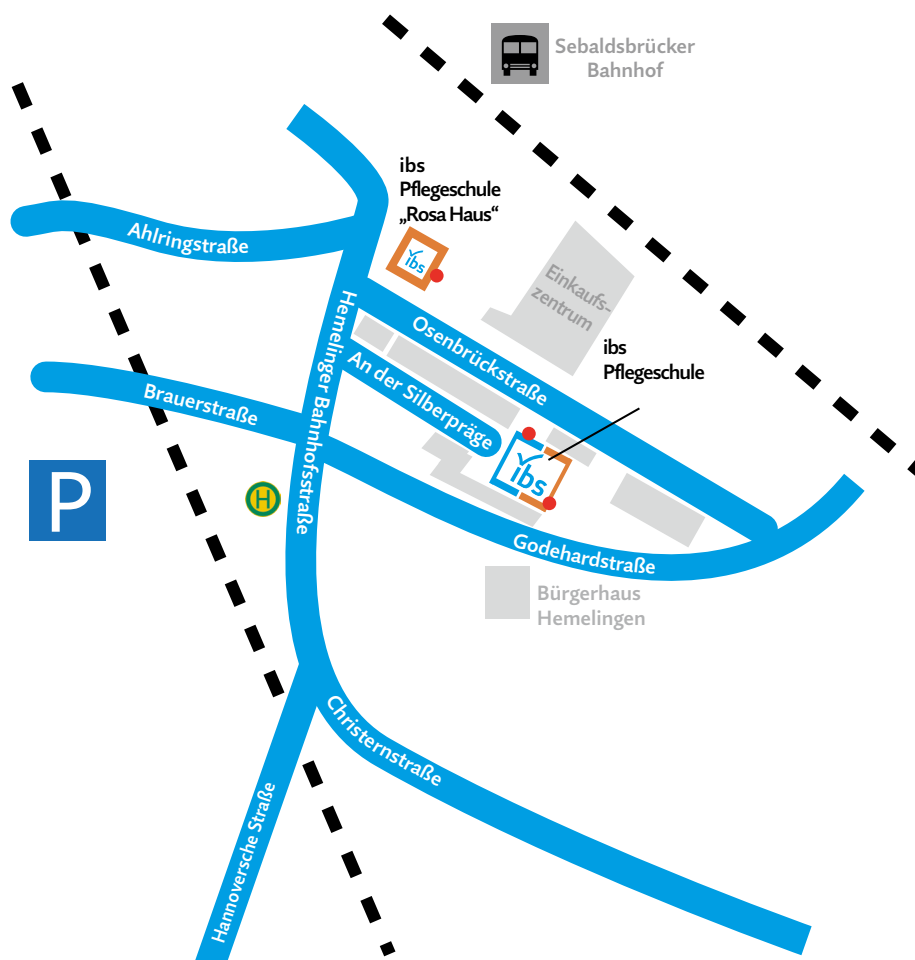

## So erreichen Sie uns

Institut für Berufs- und Sozialpädagogik gGmbH  
Osenbrückstraße 10  
28309 Bremen

### Per PKW

Anfahrt mit dem Pkw aus Richtung Hamburg, Bremer Kreuz (A27): Abfahrt Bremen Hemelingen/Zentrum. Dann die zweite Abfahrt von der Schnellstraße: Hemelingen. Am Ende dieser Abfahrt rechts abbiegen in Richtung Arbergen. Nach ca. 50 Metern (vor dem »Aladin«) links in die Hannoversche Straße abbiegen, am Ende dieser Straße wieder links abbiegen. Nach ca. 200 Metern befindet sich rechts die Osenbrückstraße. Den Eingang (gleicher Eingang wie Wilkens Silberwarenfabrik) finden Sie nach ca. 50 Metern auf der rechten Seite. Gehen Sie durch die Einfahrt über den Hof.

### Per VBN

Mit öffentlichen Verkehrsmitteln fahren Sie ab Hauptbahnhof Bremen mit der Straßenbahnlinie 10 Richtung Sebaldsbrück und steigen am Bahnhof Sebaldsbrück aus. Durch den Fußgängertunnel auf die Hemelinger Bahnhofsstraße gehen und links halten. Nach ca. 100 Metern links in die Osenbrückstraße einbiegen. Den Eingang (gleicher Eingang wie Wilkens Silberwarenfabrik) finden Sie nach ca. 50 Metern auf der rechten Seite. Gehen Sie durch die Einfahrt über den Hof.

Ab Haltestelle »Brill« im Bremer-Zentrum fährt die Straßenbahnlinie 2, ab Bremen-Mahndorf die Buslinien 40/41 (Fahrtrichtung Weserwehr), ab Bremen-Horn die Buslinie 21 (Fahrtrichtung Sebaldsbrück) Haltestelle immer: »Bahnhof Sebaldsbrück«.